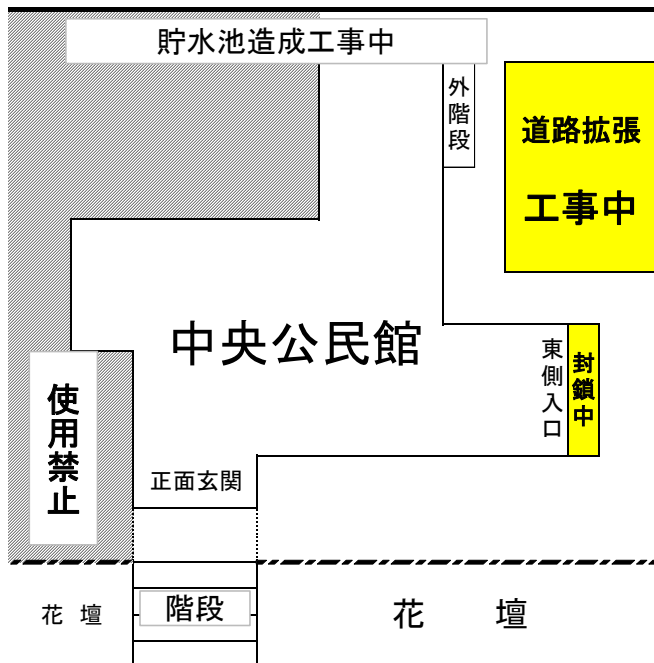

～中央公民館よりお知らせ～

中央公民館駐車場は周辺地域の公共事業工事中の為、使用できません。
大変ご迷惑をおかけいたしますが、工事期間中は下記駐車場をご利用下さい。

役場駐車場

平日18時以降と土曜日:給食センター駐車場

平日9時～18時まで:役場駐車場

※東側入口は工事のため封鎖しております。
お手数ですが正面玄関へお廻り下さい。

茶花小 ←

県道

→ ヒロヤさん

《新型コロナウイルス感染拡大に伴う施設利用に関する注意事項》

- 利用開始時と終了時に手洗いを徹底して下さい。
- 利用中はマスクを着用して下さい。(運動等をする場合を除く)
- 身体の接触を伴ったり、互いに手を伸ばしたら届く距離での会話や発声を避けるなど、注意を心がけて下さい。
- 利用中は窓・ドアを開け、室内の換気を十分に行ってください。
- 事前に検温や体調確認を行い、不調を感じた際は利用をご遠慮下さい。
- 国・県・町から自粛指示や要請があった際は直ちに利用を中止します。